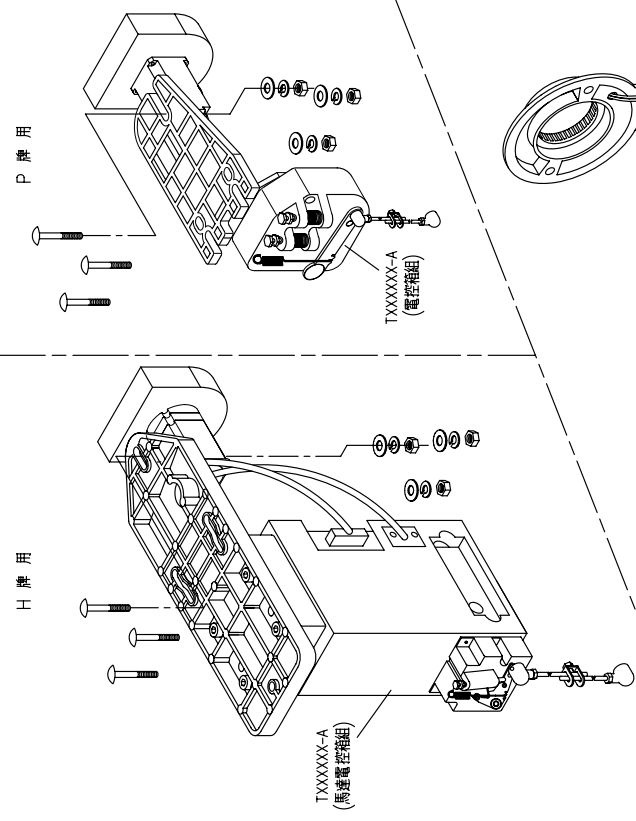

SIRUBA®

銀箭牌工業用縫紉機

INDUSTRIAL SEWING MACHINE

L819
WITH TRIMMER

零件圖 PARÇA LİSTESİ

高林股份有限公司
KAULIN MFG. CO., LTD.

MODEL	SUB-CLASS	OPERATING PANEL	NEEDLE PLATE	FEED DOG	PRESSER FOOT	HOOK ASM	BOBBIN CASE ASM	BOBBIN	NEEDLE	HAND WHEEL	
L819-X1-00 L819-X1-03	規 格 厚 布 料	操作盒	針 板 E702 E702 E702 E702 E702 E702 E702 E702	送 具 D702 D702 D702 D702 D702 D702 D702 D702	押 具 P711/P712 P711/P712 P711/P712 P711/P712 P711/P712 P711/P712 P711/P712 P711/P712	梭 頭 G125 G125 G125 G125 G132K G132K G132K G132K	梭 殼 G202 G202 G202 G202 G205 G205 G205 G205	梭 子 G301 G301 G301 G301 G302 G302 G302 G302	針 號 DB*1#21 DB*1#21 DB*1#21 DB*1#21 DB*1#21 DB*1#21 DB*1#21 DB*1#21	皮 帶 輪 GLH101-A1 GLH101-A1 GLH101Q-A1 GLH101Q-A1 GLH101-A1 GLH101-A1 GLH101Q-A1 GLH101Q-A1	
L819-X1-03P											
L819-X1-10 L819-X1-13											C-60M
L819-X1-13P											
L819-X2-00 L819-X2-03											C-60M
L819-X2-03P											
L819-X2-10 L819-X2-13											C-60M
L819-X2-13P											

LL GRUP İÇİN PARÇA LİSTESİ

LM GRUP İÇİN PARÇA LİSTESİ

LU GRUP İÇİN PARÇA LİSTESİ

LU GRUP İÇİN PARÇA LİSTESİ

GLU140-A

註：此部份置於配件箱內

GLU149-A

LU GRUP İÇİN PARÇA LİSTESİ

LU GRUP İÇİN PARÇA LİSTESİ

LY GRUP İÇİN PARÇA LİSTESİ

THREAD STAND GRUP İÇİN PARÇA LİSTESİ

LY01		LY02		YM04*2		LY05*2		YM102*2	
LY10		LY15		LY21-A		YM103*2		G3XX*2	
MY*2		GMY01		MY11		KZ03*1		LY23H	
LY33		LY34		LY35		LY23H			