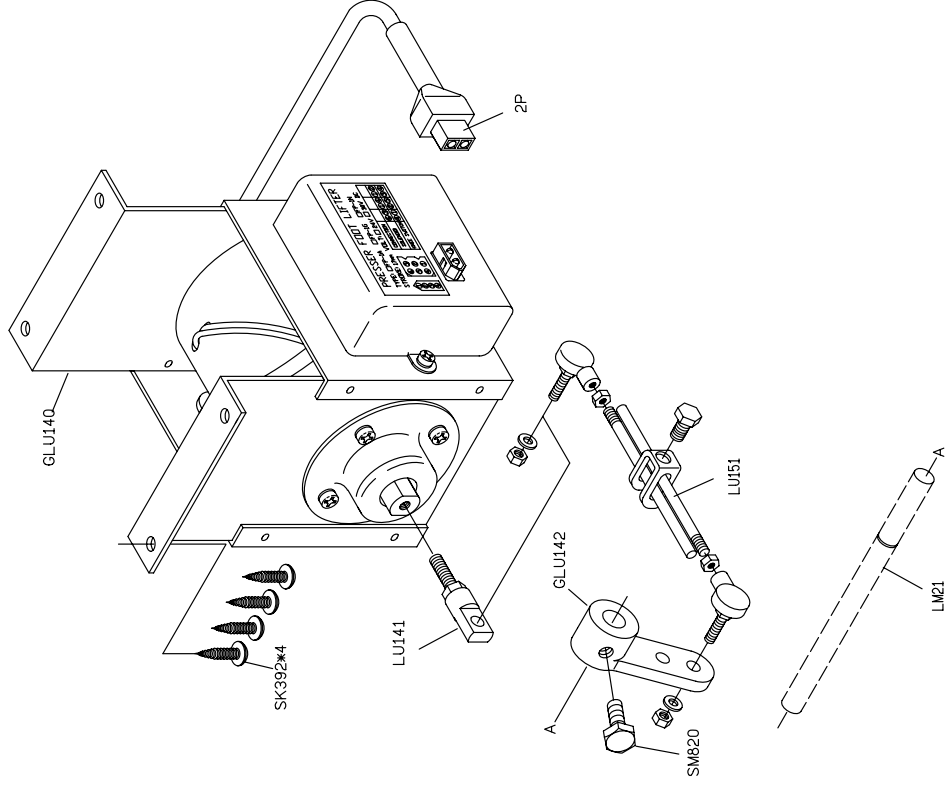

LU GRUP İÇİN PARÇA LİSTESİ

LU GRUP İÇİN PARÇA LİSTESİ

GLU140-A

註：此部份置於配件箱內