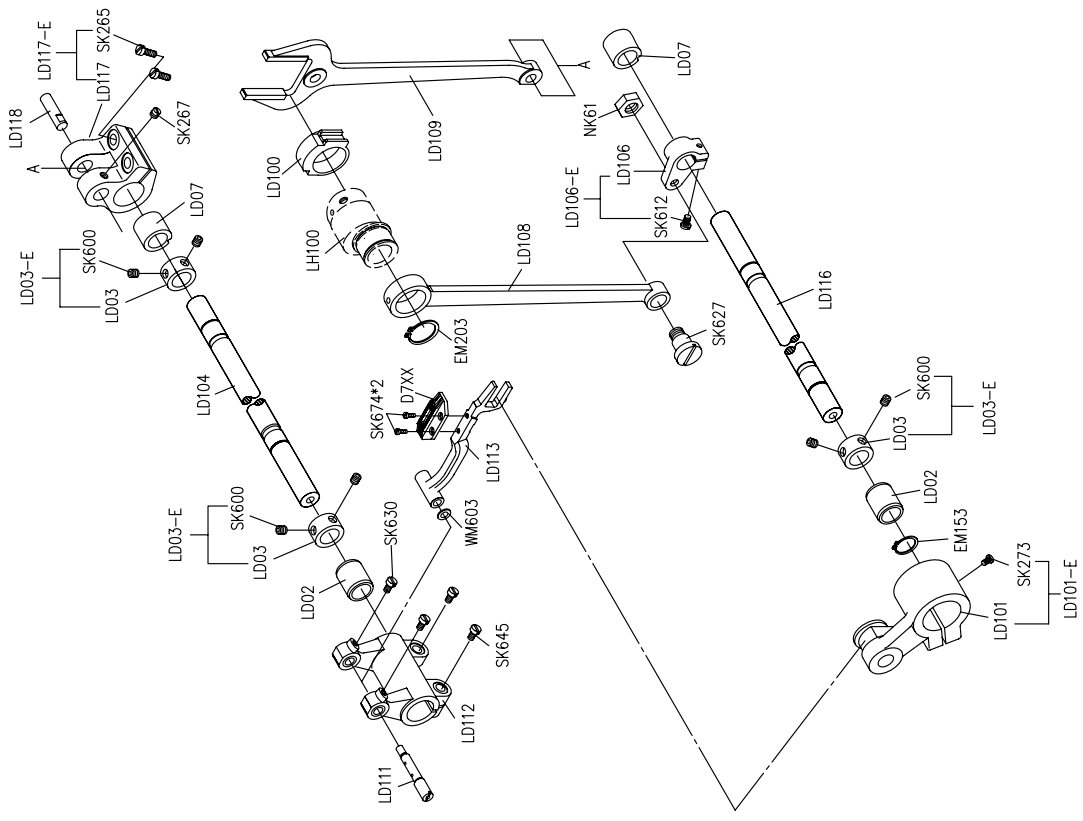

SIRUBA®

銀箭牌工業用縫紉機

INDUSTRIAL SEWING MACHINE

L819
WITH TRIMMER

零件圖 PARÇA LİSTESİ

高林股份有限公司
KAULIN MFG. CO., LTD.

MODEL	SUB-CLASS	OPERATING PANEL	NEEDLE PLATE	FEED DOG	PRESSER FOOT	HOOK ASM	BOBBIN CASE ASM	BOBBIN	NEEDLE	HAND WHEEL	
L819-X1-00 L819-X1-03	規 格 厚 布 料	操作盒	針 板 E702 E702 E702 E702 E702 E702 E702 E702	送 具 D702 D702 D702 D702 D702 D702 D702 D702	押 具 P711/P712 P711/P712 P711/P712 P711/P712 P711/P712 P711/P712 P711/P712 P711/P712	梭 頭 G125 G125 G125 G125 G132K G132K G132K G132K	梭 殼 G202 G202 G202 G202 G205 G205 G205 G205	梭 子 G301 G301 G301 G301 G302 G302 G302 G302	針 號 DB*1#21 DB*1#21 DB*1#21 DB*1#21 DB*1#21 DB*1#21 DB*1#21 DB*1#21	皮 帶 輪 GLH101-A1 GLH101-A1 GLH101Q-A1 GLH101Q-A1 GLH101-A1 GLH101-A1 GLH101Q-A1 GLH101Q-A1	
L819-X1-03P											
L819-X1-10 L819-X1-13											C-60M
L819-X1-13P											
L819-X2-00 L819-X2-03											C-60M
L819-X2-03P											
L819-X2-10 L819-X2-13											C-60M
L819-X2-13P											

LA GRUP İÇİN PARÇA LİSTESİ

LB GRUP İÇİN PARÇA LİSTESİ

LD GRUP İÇİN PARÇA LİSTESİ

LC GRUP İÇİN PARÇA LİSTESİ

LE GRUP İÇİN PARÇA LİSTESİ

LG GRUP İÇİN PARÇA LİSTESİ

H 廠牌馬達	擺動式切刀 	旋轉式切刀
其他廠牌馬達(可加後拉輪)		
P 廠牌馬達		
P 廠牌馬達(可加後拉輪)		

LU GRUP İÇİN PARÇA LİSTESİ

LY GRUP İÇİN PARÇA LİSTESİ

THREAD STAND GRUP İÇİN PARÇA LİSTESİ

LY01		LY02		YM04*2		LY05*2		YM102*2	
LY10		LY15		LY21-A		YM103*2		G3XX*2	
MY*2		GMY01		MY11		KZ03*1		LY23H	
LY33		LY34		LY35		LY23H			

L819

WITH TRIMMWR

高林股份有限公司 KAULIN MFG. CO., LTD.