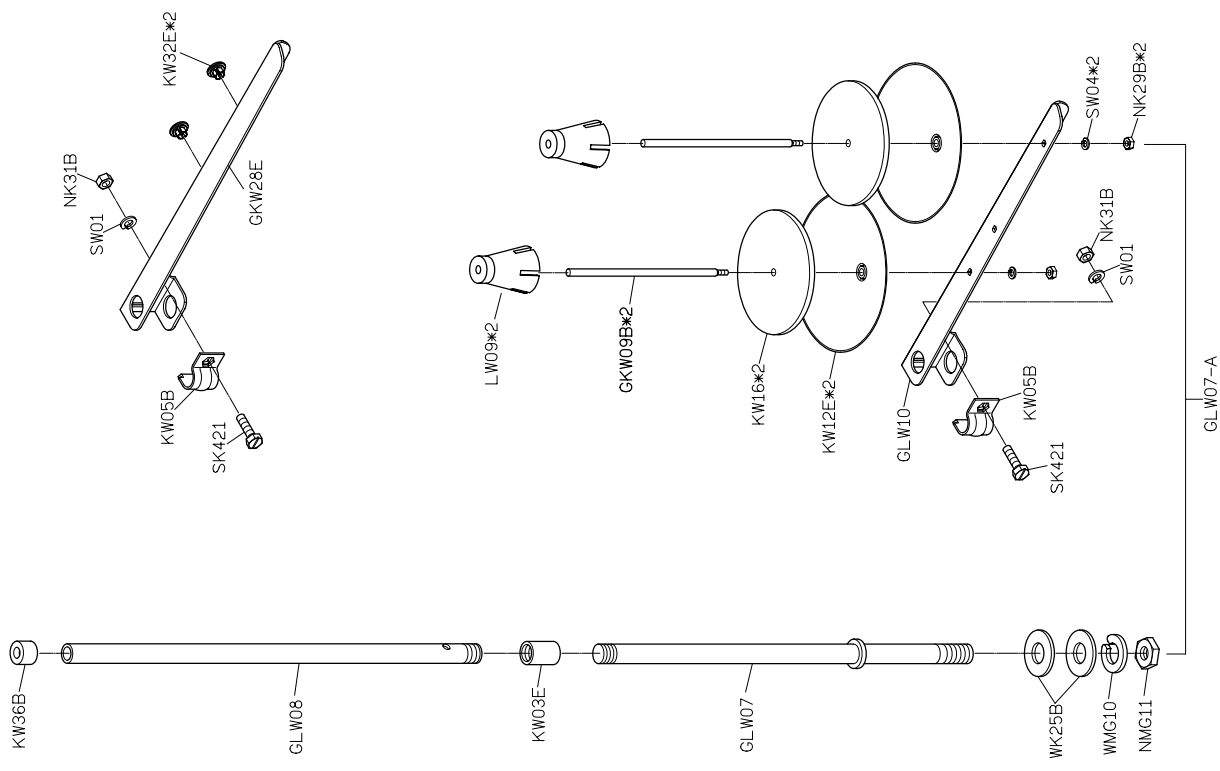

SIRUBA®

銀箭牌工業用縫紉機

INDUSTRIAL SEWING MACHINE

L819
WITH TRIMMER

零件圖 PARÇA LİSTESİ

高林股份有限公司
KAULIN MFG. CO., LTD.

MODEL	SUB-CLASS	OPERATING PANEL	NEEDLE PLATE	FEED DOG	PRESSER FOOT	HOOK ASM	BOBBIN CASE ASM	BOBBIN	NEEDLE	HAND WHEEL	
L819-X1-00 L819-X1-03	規 格 厚 布 料	操作盒	針 板 E702 E702 E702 E702 E702 E702 E702 E702	送 具 D702 D702 D702 D702 D702 D702 D702 D702	押 具 P711/P712 P711/P712 P711/P712 P711/P712 P711/P712 P711/P712 P711/P712 P711/P712	梭 頭 G125 G125 G125 G125 G132K G132K G132K G132K	梭 殼 G202 G202 G202 G202 G205 G205 G205 G205	梭 子 G301 G301 G301 G301 G302 G302 G302 G302	針 號 DB*1#21 DB*1#21 DB*1#21 DB*1#21 DB*1#21 DB*1#21 DB*1#21 DB*1#21	皮 帶 輪 GLH101-A1 GLH101-A1 GLH101Q-A1 GLH101Q-A1 GLH101-A1 GLH101-A1 GLH101Q-A1 GLH101Q-A1	
L819-X1-03P											
L819-X1-10 L819-X1-13											C-60M
L819-X1-13P											
L819-X2-00 L819-X2-03											C-60M
L819-X2-03P											
L819-X2-10 L819-X2-13											C-60M
L819-X2-13P											

LL GRUP İÇİN PARÇA LİSTESİ

LM GRUP İÇİN PARÇA LİSTESİ

LU GRUP İÇİN PARÇA LİSTESİ

LU GRUP İÇİN PARÇA LİSTESİ

GLU140-A

註：此部份置於配件箱內

GLU149-A

LU GRUP İÇİN PARÇA LİSTESİ

LU GRUP İÇİN PARÇA LİSTESİ

LY GRUP İÇİN PARÇA LİSTESİ

THREAD STAND GRUP İÇİN PARÇA LİSTESİ

LY01		LY02		YM04*2		LY05*2		YM102*2	
LY10		LY15		LY21-A		YM103*2		G3XX*2	
MY*2		GMY01		MY11		KZ03*1		LY23H	
LY33		LY34		LY35		LY23H			