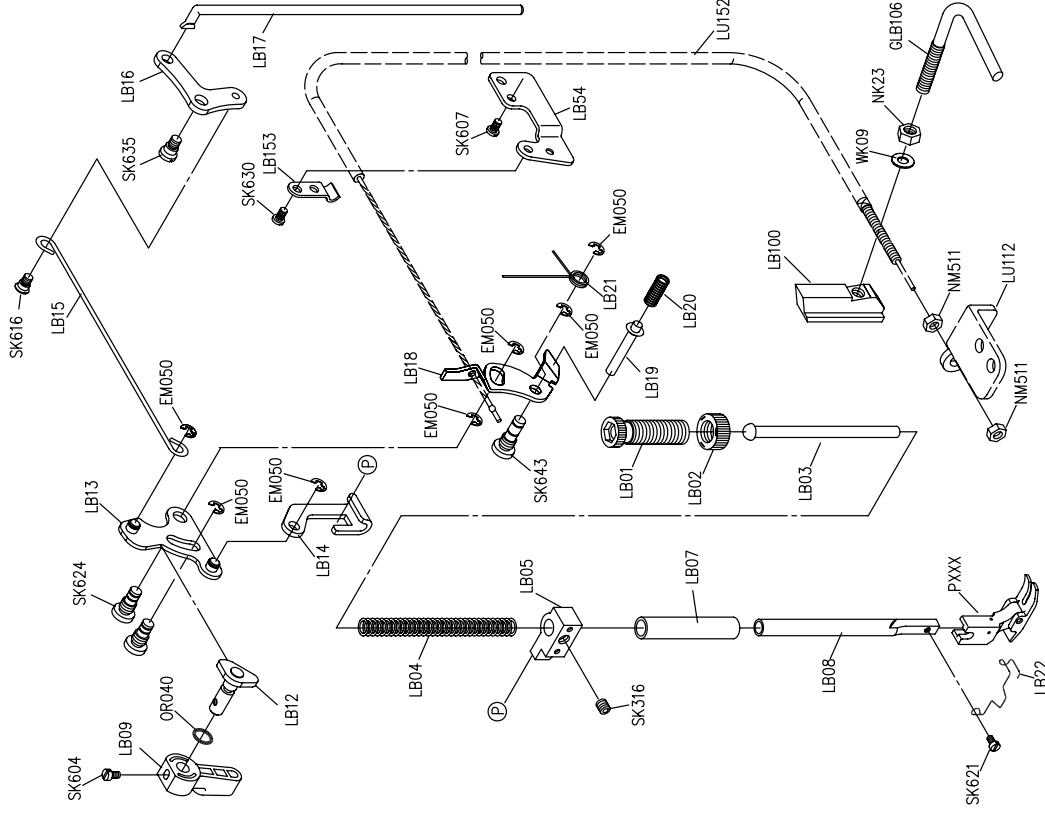

SIRUBA®

銀箭牌工業用縫紉機

INDUSTRIAL SEWING MACHINE

L819
WITH TRIMMER

零件圖 PARÇA LİSTESİ

高林股份有限公司
KAULIN MFG. CO., LTD.

MODEL	SUB-CLASS	OPERATING PANEL	NEEDLE PLATE	FEED DOG	PRESSER FOOT	HOOK ASM	BOBBIN CASE ASM	BOBBIN	NEEDLE	HAND WHEEL	
L819-X1-00 L819-X1-03	規 格 厚 布 料	操作盒	針 板 E702 E702 E702 E702 E702 E702 E702 E702	送 具 D702 D702 D702 D702 D702 D702 D702 D702	押 具 P711/P712 P711/P712 P711/P712 P711/P712 P711/P712 P711/P712 P711/P712 P711/P712	梭 頭 G125 G125 G125 G125 G132K G132K G132K G132K	梭 殼 G202 G202 G202 G202 G205 G205 G205 G205	梭 子 G301 G301 G301 G301 G302 G302 G302 G302	針 號 DB*1#21 DB*1#21 DB*1#21 DB*1#21 DB*1#21 DB*1#21 DB*1#21 DB*1#21	皮 帶 輪 GLH101-A1 GLH101-A1 GLH101Q-A1 GLH101Q-A1 GLH101-A1 GLH101-A1 GLH101Q-A1 GLH101Q-A1	
L819-X1-03P											
L819-X1-10 L819-X1-13											C-60M
L819-X1-13P											
L819-X2-00 L819-X2-03											C-60M
L819-X2-03P											
L819-X2-10 L819-X2-13											C-60M
L819-X2-13P											

LA GRUP İÇİN PARÇA LİSTESİ

LB GRUP İÇİN PARÇA LİSTESİ

LD GRUP İÇİN PARÇA LİSTESİ

LC GRUP İÇİN PARÇA LİSTESİ

LE GRUP İÇİN PARÇA LİSTESİ

LG GRUP İÇİN PARÇA LİSTESİ

H 廠牌馬達	擺動式切刀 	旋轉式切刀
其他廠牌馬達(可加後拉輪)		
P 廠牌馬達		
P 廠牌馬達(可加後拉輪)		

LU GRUP İÇİN PARÇA LİSTESİ

LY GRUP İÇİN PARÇA LİSTESİ

THREAD STAND GRUP İÇİN PARÇA LİSTESİ

LY01		LY02		YM04*2		LY05*2		YM102*2	
LY10		LY15		LY21-A		YM103*2		G3XX*2	
MY*2		GMY01		MY11		KZ03*1		LY23H	
LY33		LY34		LY35		LY23H			