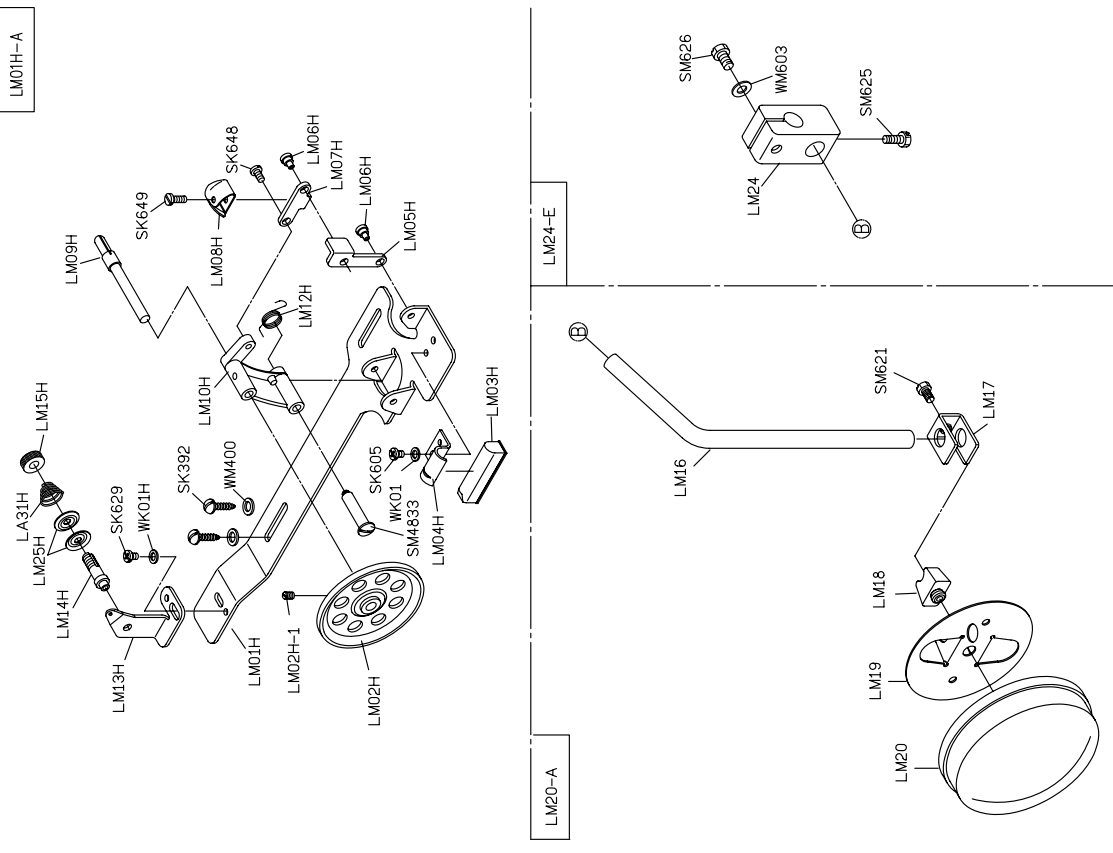

LL GRUP İÇİN PARÇA LİSTESİ

LM GRUP İÇİN PARÇA LİSTESİ