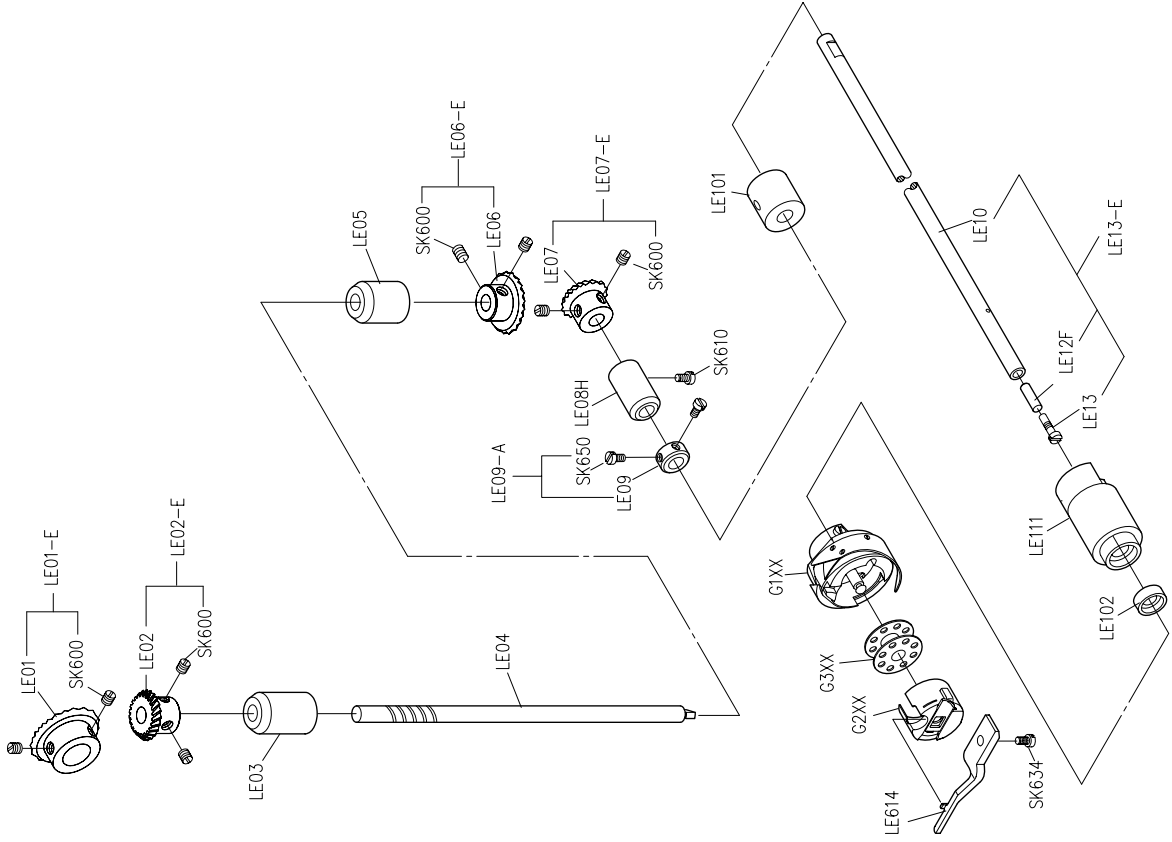

SIRUBA®

銀箭牌工業用縫紉機

INDUSTRIAL SEWING MACHINE

L819
WITH TRIMMER

零件圖 PARÇA LİSTESİ

高林股份有限公司
KAULIN MFG. CO., LTD.

MODEL	SUB-CLASS	OPERATING PANEL	NEEDLE PLATE	FEED DOG	PRESSER FOOT	HOOK ASM	BOBBIN CASE ASM	BOBBIN	NEEDLE	HAND WHEEL	
L819-X1-00 L819-X1-03	規 格 厚 布 料	操作盒	針 板 E702 E702 E702 E702 E702 E702 E702 E702	送 具 D702 D702 D702 D702 D702 D702 D702 D702	押 具 P711/P712 P711/P712 P711/P712 P711/P712 P711/P712 P711/P712 P711/P712 P711/P712	梭 頭 G125 G125 G125 G125 G132K G132K G132K G132K	梭 殼 G202 G202 G202 G202 G205 G205 G205 G205	梭 子 G301 G301 G301 G301 G302 G302 G302 G302	針 號 DB*1#21 DB*1#21 DB*1#21 DB*1#21 DB*1#21 DB*1#21 DB*1#21 DB*1#21	皮 帶 輪 GLH101-A1 GLH101-A1 GLH101Q-A1 GLH101Q-A1 GLH101-A1 GLH101-A1 GLH101Q-A1 GLH101Q-A1	
L819-X1-03P											
L819-X1-10 L819-X1-13											C-60M
L819-X1-13P											
L819-X2-00 L819-X2-03											C-60M
L819-X2-03P											
L819-X2-10 L819-X2-13											C-60M
L819-X2-13P											

LA GRUP İÇİN PARÇA LİSTESİ

LB GRUP İÇİN PARÇA LİSTESİ

LD GRUP İÇİN PARÇA LİSTESİ

LC GRUP İÇİN PARÇA LİSTESİ

LE GRUP İÇİN PARÇA LİSTESİ

LG GRUP İÇİN PARÇA LİSTESİ

H 廠牌馬達	擺動式切刀 	旋轉式切刀
其他廠牌馬達(可加後拉輪)		
P 廠牌馬達		
P 廠牌馬達(可加後拉輪)		

LU GRUP İÇİN PARÇA LİSTESİ

LY GRUP İÇİN PARÇA LİSTESİ

THREAD STAND GRUP İÇİN PARÇA LİSTESİ

LY01		LY02		YM04*2		LY05*2		YM102*2	
LY10		LY15		LY21-A		YM103*2		G3XX*2	
MY*2		GMY01		MY11		KZ03*1		LY23H	
LY33		LY34		LY35		LY23H			