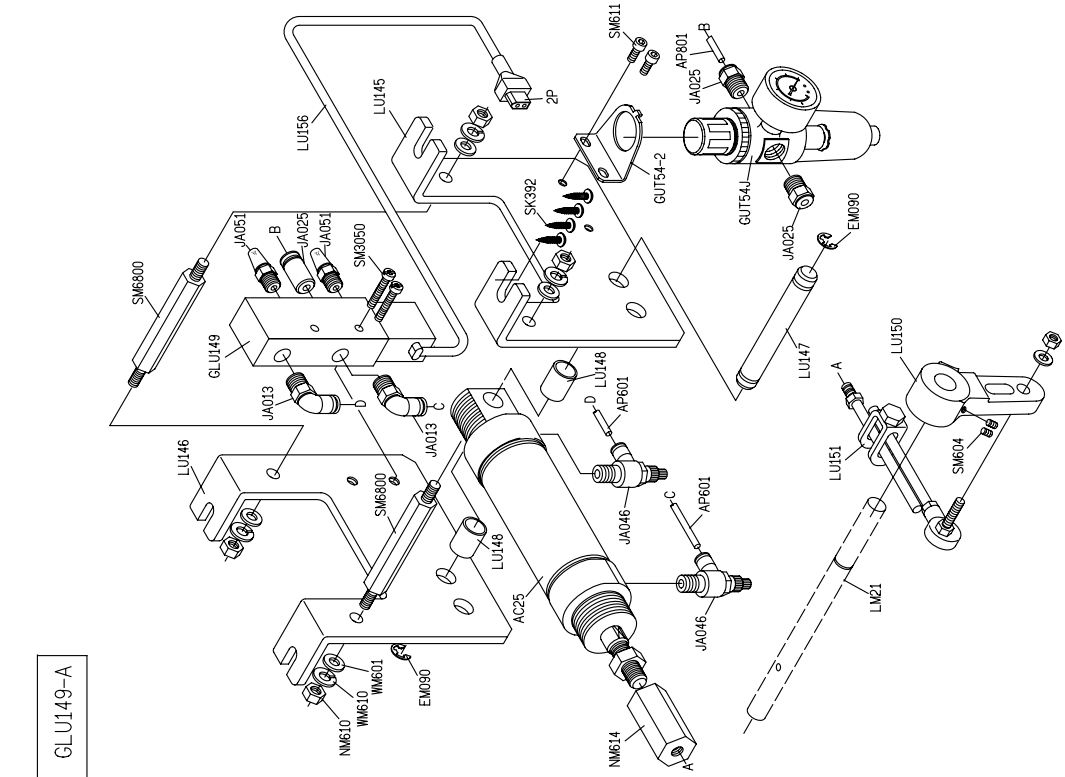

GLU149-A

LU GRUP İÇİN PARÇA LİSTESİ

LU GRUP İÇİN PARÇA LİSTESİ