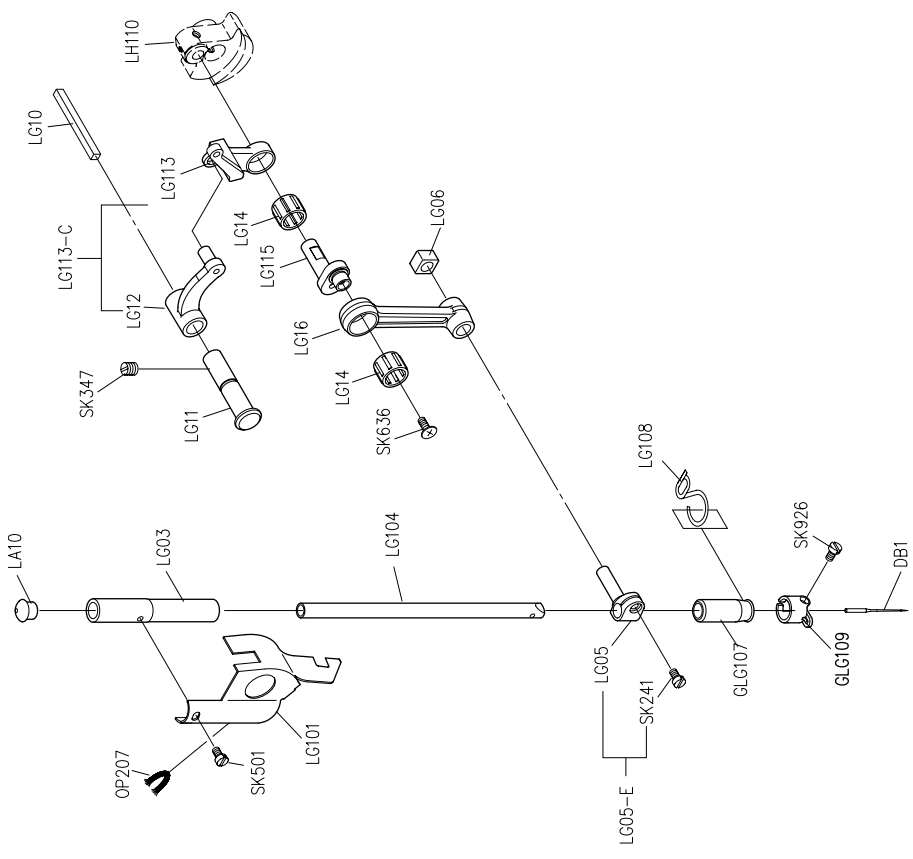

SIRUBA®

銀箭牌工業用縫紉機

INDUSTRIAL SEWING MACHINE

L819
WITH TRIMMER

零件圖 PARÇA LİSTESİ

高林股份有限公司
KAULIN MFG. CO., LTD.

MODEL	SUB-CLASS	OPERATING PANEL	NEEDLE PLATE	FEED DOG	PRESSER FOOT	HOOK ASM	BOBBIN CASE ASM	BOBBIN	NEEDLE	HAND WHEEL	
L819-X1-00 L819-X1-03	規 格 厚 布 料	操作盒	針 板 E702 E702 E702 E702 E702 E702 E702 E702	送 具 D702 D702 D702 D702 D702 D702 D702 D702	押 具 P711/P712 P711/P712 P711/P712 P711/P712 P711/P712 P711/P712 P711/P712 P711/P712	梭 頭 G125 G125 G125 G125 G132K G132K G132K G132K	梭 殼 G202 G202 G202 G202 G205 G205 G205 G205	梭 子 G301 G301 G301 G301 G302 G302 G302 G302	針 號 DB*1#21 DB*1#21 DB*1#21 DB*1#21 DB*1#21 DB*1#21 DB*1#21 DB*1#21	皮 帶 輪 GLH101-A1 GLH101-A1 GLH101Q-A1 GLH101Q-A1 GLH101-A1 GLH101-A1 GLH101Q-A1 GLH101Q-A1	
L819-X1-03P											
L819-X1-10 L819-X1-13											C-60M
L819-X1-13P											
L819-X2-00 L819-X2-03											C-60M
L819-X2-03P											
L819-X2-10 L819-X2-13											C-60M
L819-X2-13P											

LA GRUP İÇİN PARÇA LİSTESİ

LB GRUP İÇİN PARÇA LİSTESİ

LD GRUP İÇİN PARÇA LİSTESİ

LC GRUP İÇİN PARÇA LİSTESİ

LE GRUP İÇİN PARÇA LİSTESİ

LG GRUP İÇİN PARÇA LİSTESİ

H 廠牌馬達	擺動式切刀 	旋轉式切刀
其他廠牌馬達(可加後拉輪)		
P 廠牌馬達		
P 廠牌馬達(可加後拉輪)		

LU GRUP İÇİN PARÇA LİSTESİ

LY GRUP İÇİN PARÇA LİSTESİ

THREAD STAND GRUP İÇİN PARÇA LİSTESİ

LY01		LY02		YM04*2		LY05*2		YM102*2	
LY10		LY15		LY21-A		YM103*2		G3XX*2	
MY*2		GMY01		MY11		KZ03*1		LY23H	
LY33		LY34		LY35		LY23H			