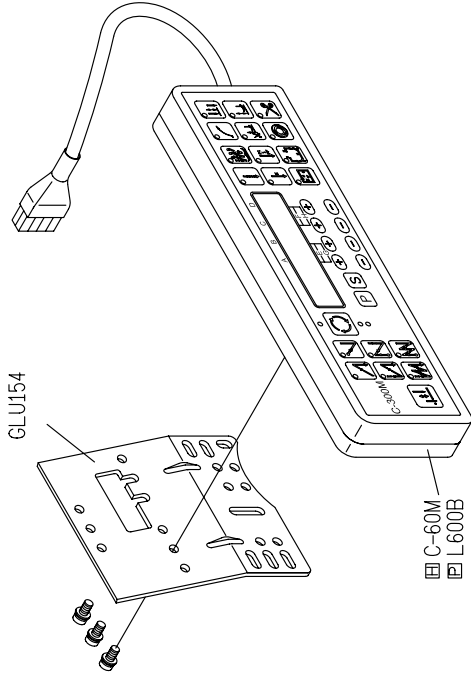

LU GRUP İÇİN PARÇA LİSTESİ

LU GRUP İÇİN PARÇA LİSTESİ

GLU140-A