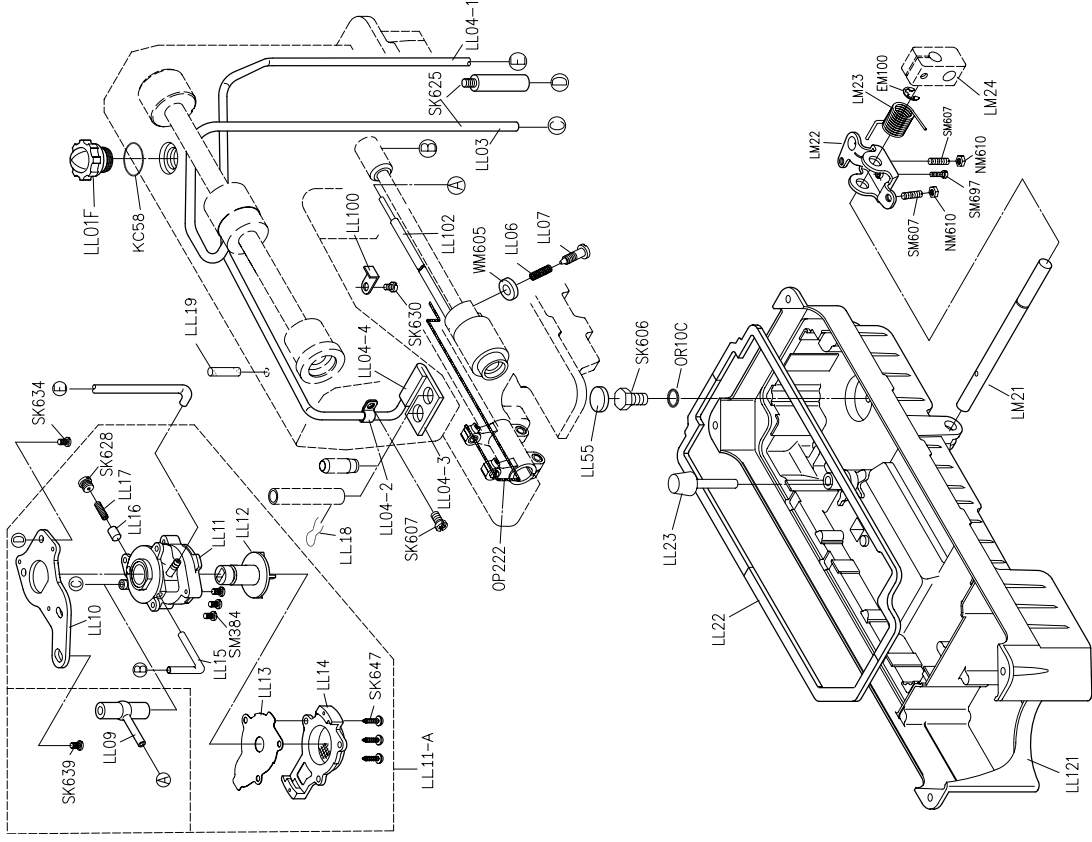

LL GRUP İÇİN PARÇA LİSTESİ

LM GRUP İÇİN PARÇA LİSTESİ