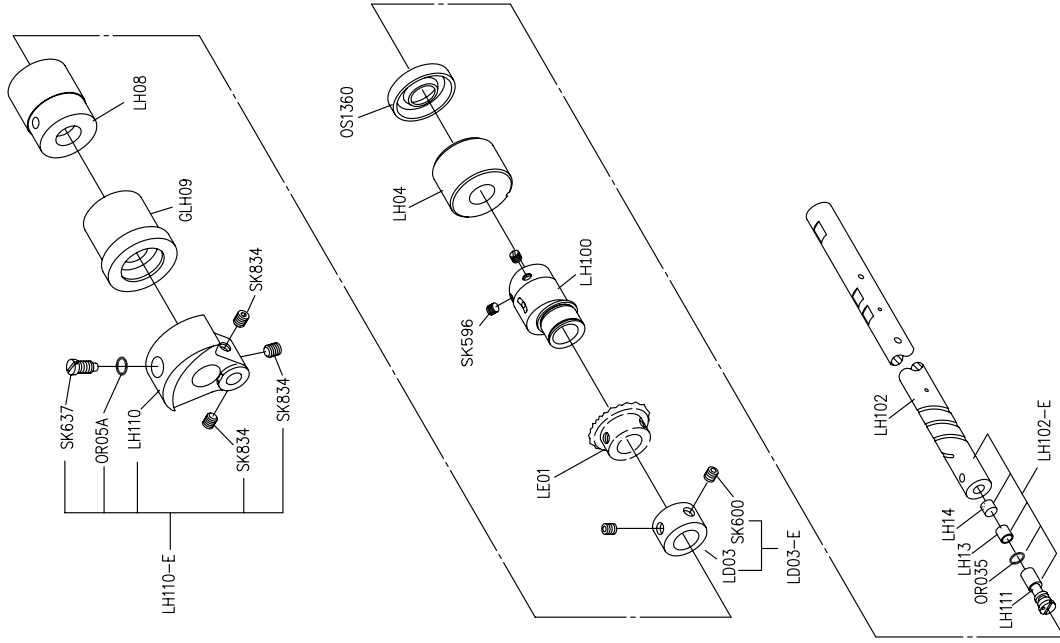

SIRUBA®

銀箭牌工業用縫紉機

INDUSTRIAL SEWING MACHINE

L819
WITH TRIMMER

零件圖 PARÇA LİSTESİ

高林股份有限公司
KAULIN MFG. CO., LTD.

MODEL	SUB-CLASS	OPERATING PANEL	NEEDLE PLATE	FEED DOG	PRESSER FOOT	HOOK ASM	BOBBIN CASE ASM	BOBBIN	NEEDLE	HAND WHEEL	
L819-X1-00 L819-X1-03	規 格 厚 布 料	操作盒	針 板 E702 E702 E702 E702 E702 E702 E702 E702	送 具 D702 D702 D702 D702 D702 D702 D702 D702	押 具 P711/P712 P711/P712 P711/P712 P711/P712 P711/P712 P711/P712 P711/P712 P711/P712	梭 頭 G125 G125 G125 G125 G132K G132K G132K G132K	梭 殼 G202 G202 G202 G202 G205 G205 G205 G205	梭 子 G301 G301 G301 G301 G302 G302 G302 G302	針 號 DB*1#21 DB*1#21 DB*1#21 DB*1#21 DB*1#21 DB*1#21 DB*1#21 DB*1#21	皮 帶 輪 GLH101-A1 GLH101-A1 GLH101Q-A1 GLH101Q-A1 GLH101-A1 GLH101-A1 GLH101Q-A1 GLH101Q-A1	
L819-X1-03P											
L819-X1-10 L819-X1-13											C-60M
L819-X1-13P											
L819-X2-00 L819-X2-03											C-60M
L819-X2-03P											
L819-X2-10 L819-X2-13											C-60M
L819-X2-13P											

LA GRUP İÇİN PARÇA LİSTESİ

LB GRUP İÇİN PARÇA LİSTESİ

LD GRUP İÇİN PARÇA LİSTESİ

LC GRUP İÇİN PARÇA LİSTESİ

LE GRUP İÇİN PARÇA LİSTESİ

LG GRUP İÇİN PARÇA LİSTESİ

H 廠牌馬達	擺動式切刀 	旋轉式切刀
其他廠牌馬達(可加後拉輪)		
P 廠牌馬達		
P 廠牌馬達(可加後拉輪)		

LU GRUP İÇİN PARÇA LİSTESİ

LY GRUP İÇİN PARÇA LİSTESİ

THREAD STAND GRUP İÇİN PARÇA LİSTESİ

LY01		LY02		YM04*2		LY05*2		YM102*2	
LY10		LY15		LY21-A		YM103*2		G3XX*2	
MY*2		GMY01		MY11		KZ03*1		LY23H	
LY33		LY34		LY35		LY23H			