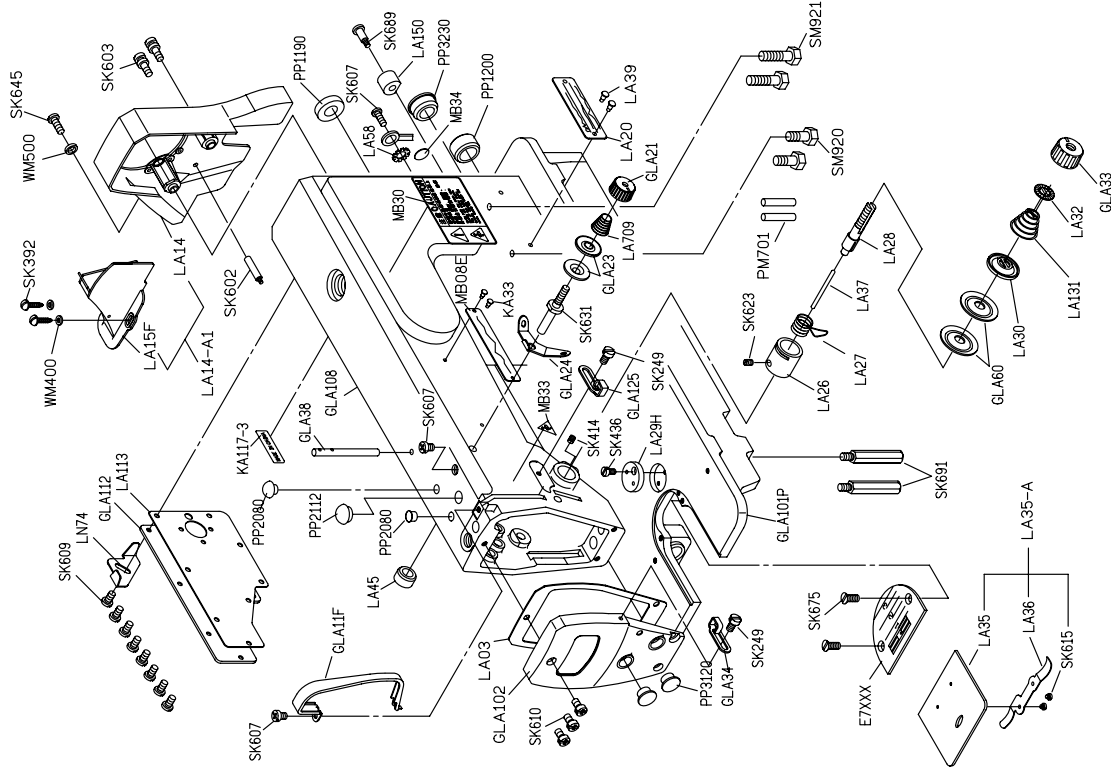

SIRUBA®

銀箭牌工業用縫紉機

INDUSTRIAL SEWING MACHINE

L819
WITH TRIMMER

零件圖 PARÇA LİSTESİ

高林股份有限公司
KAULIN MFG. CO., LTD.

MODEL	SUB-CLASS	OPERATING PANEL	NEEDLE PLATE	FEED DOG	PRESSER FOOT	HOOK ASM	BOBBIN CASE ASM	BOBBIN	NEEDLE	HAND WHEEL	
L819-X1-00 L819-X1-03	規 格 厚 布 料	操作盒	針 板 E702 E702 E702 E702 E702 E702 E702 E702	送 具 D702 D702 D702 D702 D702 D702 D702 D702	押 具 P711/P712 P711/P712 P711/P712 P711/P712 P711/P712 P711/P712 P711/P712 P711/P712	梭 頭 G125 G125 G125 G125 G132K G132K G132K G132K	梭 殼 G202 G202 G202 G202 G205 G205 G205 G205	梭 子 G301 G301 G301 G301 G302 G302 G302 G302	針 號 DB*1#21 DB*1#21 DB*1#21 DB*1#21 DB*1#21 DB*1#21 DB*1#21 DB*1#21	皮 帶 輪 GLH101-A1 GLH101-A1 GLH101Q-A1 GLH101Q-A1 GLH101-A1 GLH101-A1 GLH101Q-A1 GLH101Q-A1	
L819-X1-03P											
L819-X1-10 L819-X1-13											C-60M
L819-X1-13P											
L819-X2-00 L819-X2-03											C-60M
L819-X2-03P											
L819-X2-10 L819-X2-13											C-60M
L819-X2-13P											

LA GRUP İÇİN PARÇA LİSTESİ

LB GRUP İÇİN PARÇA LİSTESİ

LD GRUP İÇİN PARÇA LİSTESİ

LC GRUP İÇİN PARÇA LİSTESİ

LE GRUP İÇİN PARÇA LİSTESİ

LG GRUP İÇİN PARÇA LİSTESİ

H 廠牌馬達	擺動式切刀 	旋轉式切刀
其他廠牌馬達(可加後拉輪)		
P 廠牌馬達		
P 廠牌馬達(可加後拉輪)		

LU GRUP İÇİN PARÇA LİSTESİ

LY GRUP İÇİN PARÇA LİSTESİ

THREAD STAND GRUP İÇİN PARÇA LİSTESİ

LY01		LY02		YM04*2		LY05*2		YM102*2	
LY10		LY15		LY21-A		YM103*2		G3XX*2	
MY*2		GMY01		MY11		KZ03*1		LY23H	
LY33		LY34		LY35		LY23H			