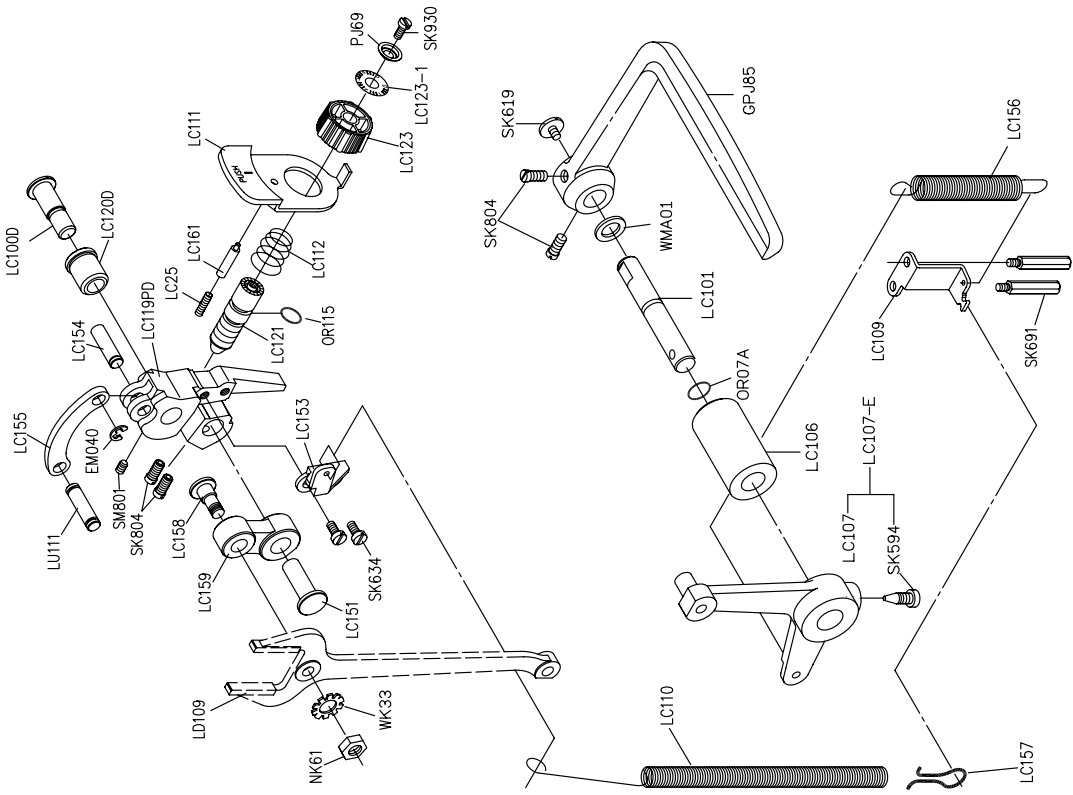

SIRUBA®

銀箭牌工業用縫紉機

INDUSTRIAL SEWING MACHINE

L819
WITH TRIMMER

零件圖 PARÇA LİSTESİ

高林股份有限公司
KAULIN MFG. CO., LTD.

MODEL	SUB-CLASS	OPERATING PANEL	NEEDLE PLATE	FEED DOG	PRESSER FOOT	HOOK ASM	BOBBIN CASE ASM	BOBBIN	NEEDLE	HAND WHEEL	
L819-X1-00 L819-X1-03	規 格 厚 布 料	操作盒	針 板 E702 E702 E702 E702 E702 E702 E702 E702	送 具 D702 D702 D702 D702 D702 D702 D702 D702	押 具 P711/P712 P711/P712 P711/P712 P711/P712 P711/P712 P711/P712 P711/P712 P711/P712	梭 頭 G125 G125 G125 G125 G132K G132K G132K G132K	梭 殼 G202 G202 G202 G202 G205 G205 G205 G205	梭 子 G301 G301 G301 G301 G302 G302 G302 G302	針 號 DB*1#21 DB*1#21 DB*1#21 DB*1#21 DB*1#21 DB*1#21 DB*1#21 DB*1#21	皮 帶 輪 GLH101-A1 GLH101-A1 GLH101Q-A1 GLH101Q-A1 GLH101-A1 GLH101-A1 GLH101Q-A1 GLH101Q-A1	
L819-X1-03P											
L819-X1-10 L819-X1-13											C-60M
L819-X1-13P											
L819-X2-00 L819-X2-03											C-60M
L819-X2-03P											
L819-X2-10 L819-X2-13											C-60M
L819-X2-13P											

LA GRUP İÇİN PARÇA LİSTESİ

LB GRUP İÇİN PARÇA LİSTESİ

LD GRUP İÇİN PARÇA LİSTESİ

LC GRUP İÇİN PARÇA LİSTESİ

LE GRUP İÇİN PARÇA LİSTESİ

LG GRUP İÇİN PARÇA LİSTESİ

H 廠牌馬達	擺動式切刀 	旋轉式切刀
其他廠牌馬達(可加後拉輪)		
P 廠牌馬達		
P 廠牌馬達(可加後拉輪)		

LU GRUP İÇİN PARÇA LİSTESİ

LY GRUP İÇİN PARÇA LİSTESİ

THREAD STAND GRUP İÇİN PARÇA LİSTESİ

LY01		LY02		YM04*2		LY05*2		YM102*2	
LY10		LY15		LY21-A		YM103*2		G3XX*2	
MY*2		GMY01		MY11		KZ03*1		LY23H	
LY33		LY34		LY35		LY23H			