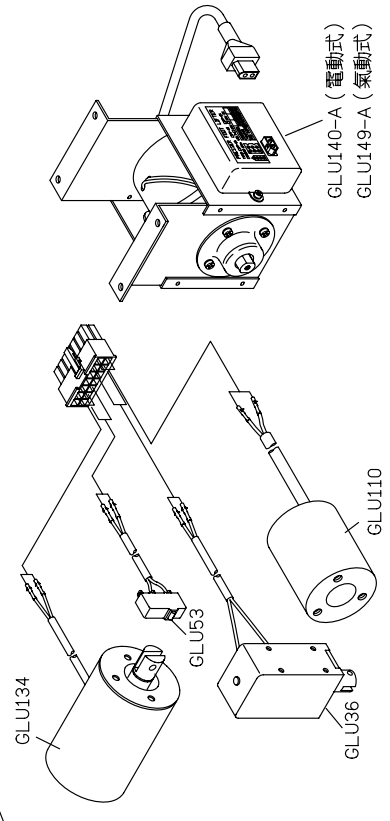

SIRUBA®

銀箭牌工業用縫紉機

INDUSTRIAL SEWING MACHINE

L819
WITH TRIMMER

零件圖 PARÇA LİSTESİ

高林股份有限公司
KAULIN MFG. CO., LTD.

MODEL	SUB-CLASS	OPERATING PANEL	NEEDLE PLATE	FEED DOG	PRESSER FOOT	HOOK ASM	BOBBIN CASE ASM	BOBBIN	NEEDLE	HAND WHEEL	
L819-X1-00 L819-X1-03	規 格 厚 布 料	操作盒	針 板 E702 E702 E702 E702 E702 E702 E702 E702	送 具 D702 D702 D702 D702 D702 D702 D702 D702	押 具 P711/P712 P711/P712 P711/P712 P711/P712 P711/P712 P711/P712 P711/P712 P711/P712	梭 頭 G125 G125 G125 G125 G132K G132K G132K G132K	梭 殼 G202 G202 G202 G202 G205 G205 G205 G205	梭 子 G301 G301 G301 G301 G302 G302 G302 G302	針 號 DB*1#21 DB*1#21 DB*1#21 DB*1#21 DB*1#21 DB*1#21 DB*1#21 DB*1#21	皮 帶 輪 GLH101-A1 GLH101-A1 GLH101Q-A1 GLH101Q-A1 GLH101-A1 GLH101-A1 GLH101Q-A1 GLH101Q-A1	
L819-X1-03P											
L819-X1-10 L819-X1-13											C-60M
L819-X1-13P											
L819-X2-00 L819-X2-03											C-60M
L819-X2-03P											
L819-X2-10 L819-X2-13											C-60M
L819-X2-13P											

LL GRUP İÇİN PARÇA LİSTESİ

LM GRUP İÇİN PARÇA LİSTESİ

LU GRUP İÇİN PARÇA LİSTESİ

LU GRUP İÇİN PARÇA LİSTESİ

GLU140-A

註：此部份置於配件箱內

GLU149-A

LU GRUP İÇİN PARÇA LİSTESİ

LU GRUP İÇİN PARÇA LİSTESİ

LY GRUP İÇİN PARÇA LİSTESİ

THREAD STAND GRUP İÇİN PARÇA LİSTESİ

LY01		LY02		YM04*2		LY05*2		YM102*2	
LY10		LY15		LY21-A		YM103*2		G3XX*2	
MY*2		GMY01		MY11		KZ03*1		LY23H	
LY33		LY34		LY35		LY23H			